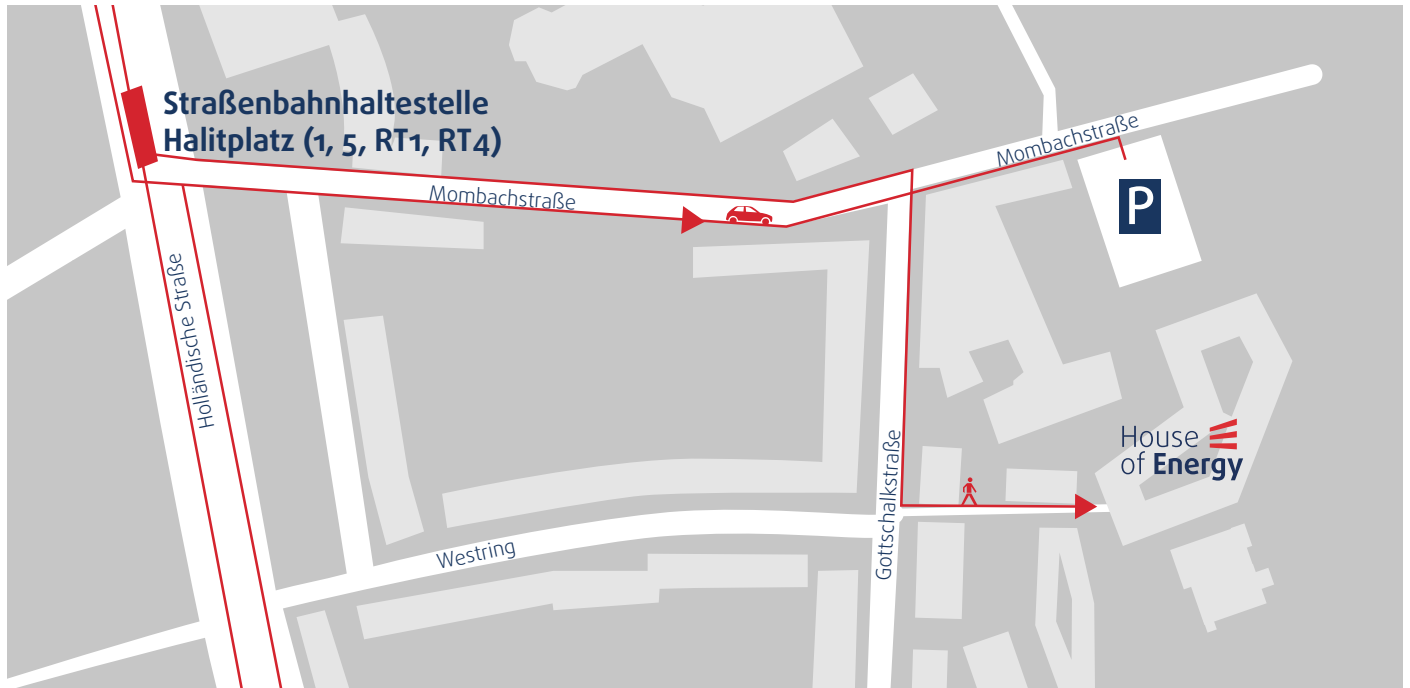

Anfahrtsbeschreibung House of Energy

House of Energy – (HoE) e.V.
Universitätsplatz 12
34127 Kassel

Tel. (0561) 953 79-790
info@house-of-energy.org

Anreise

Auto:

Eingabe Navigationsgerät „Mombachstraße Kreuzung Fiedlerstraße“

Kostenpflichtige Parkmöglichkeiten finden Sie in der angrenzenden Gottschalkstraße sowie etwa 50 m weiter in der Mombachstraße.

Straßenbahn:

Ausstieg Haltestelle Halitplatz (Linien 1, 5, RT 1, RT 4)

Anschließend Mombachstraße und nach ca. 300 Metern rechts in die Gottschalkstraße bis Kreuzung Westring laufen, dann links abbiegen und direkt auf den Haupteingang zugehen

Taxi:

„Gottschalkstraße Kreuzung Westring“; direkt auf den Haupteingang zugehen