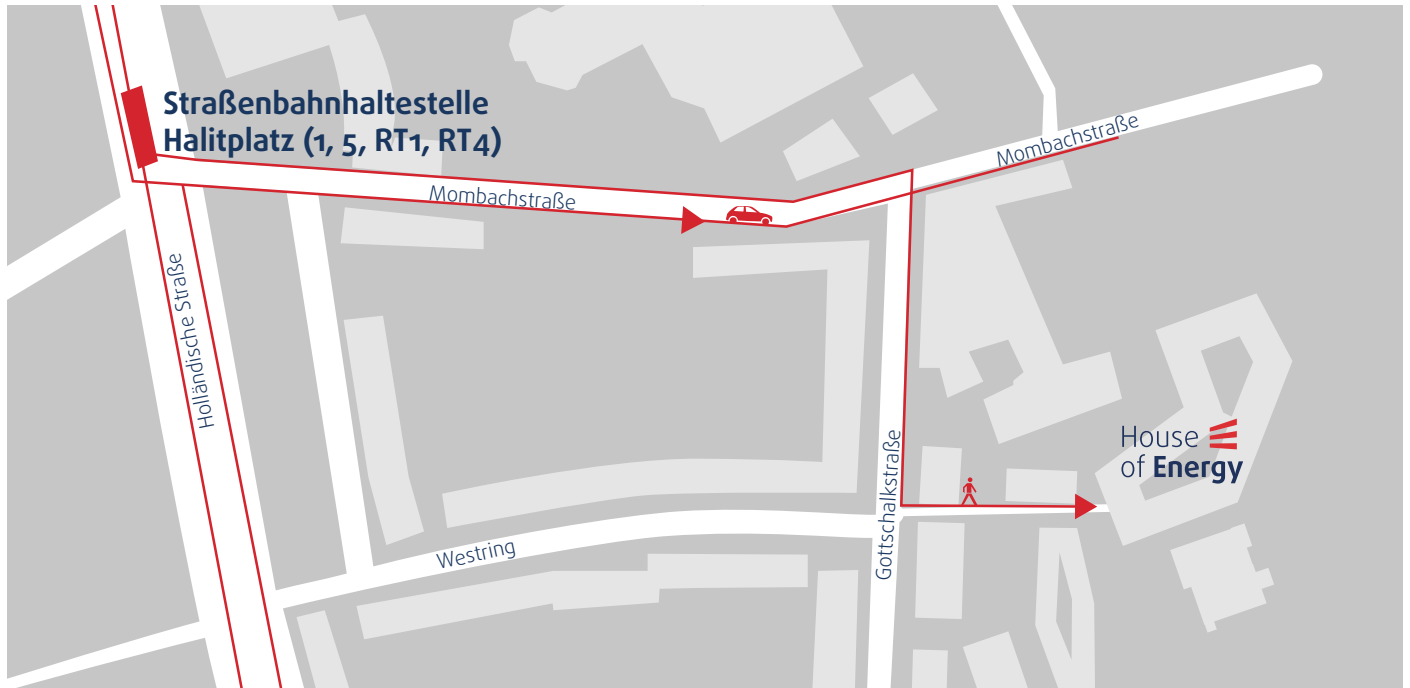

Anfahrtsbeschreibung House of Energy

House of Energy e.V.
Universitätsplatz 12
34127 Kassel

Tel. (0561) 953 79-790
info@house-of-energy.org

Anreise

Auto:

Eingabe Navigationsgerät „Mombachstraße Kreuzung Fiedlerstraße“

Straßenbahn:

Ausstieg Haltestelle Halitplatz (Linien 1, 5, RT 1, RT 4) www.nvv.de

Anschließend in die Mombachstraße und nach ca. 300 Metern rechts in die Gottschalkstraße bis Kreuzung Westring laufen, dann links abbiegen und direkt auf den Haupteingang zugehen

Taxi:

„Gottschalkstraße Kreuzung Westring“; direkt auf den Haupteingang zugehen