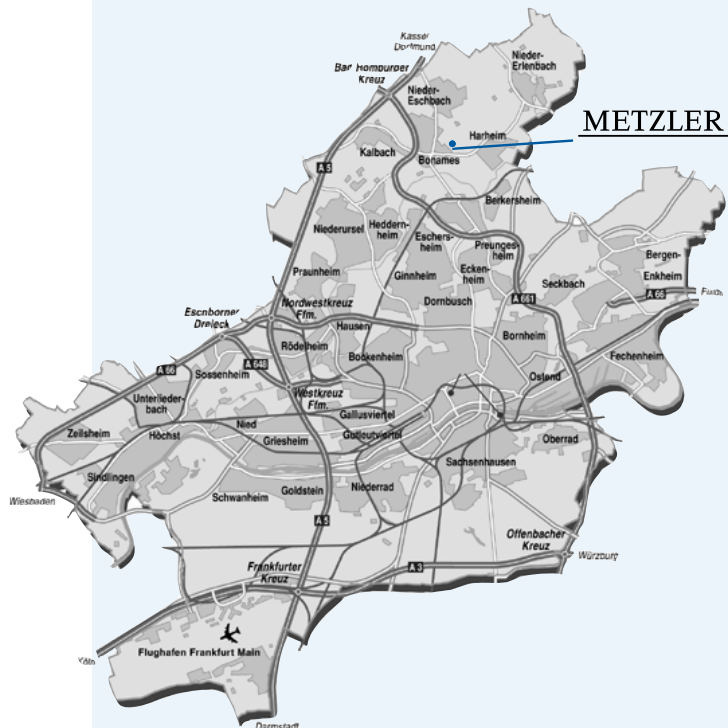

So finden Sie zum Haus Metzler in Frankfurt-Bonames

Anschrift

Haus Metzler
Alt Bonames 6
60437 Frankfurt am Main

Telefon (0 69) 9 50 41 50
Telefax (0 69) 50 51 30

Verkehrsanbindung

Das Haus Metzler liegt im Frankfurter Stadtteil Bonames.

► Mit dem Auto

Aus Norden / Süden: A 5 ► bis Bad Homburger Kreuz ► auf die A 661 Richtung Bad Vilbel ► Ausfahrt Nieder-Eschbach/Kalbach/Bonames

Aus der Innenstadt: Über Friedberger Landstraße auf die A 661 Richtung Bad Homburg ► Ausfahrt Nieder-Eschbach/Kalbach/Bonames Richtung Bonames, „Am Martinszehnten“ danach links in die „Kalbacher Hauptstraße“ weiter geradeaus Richtung Bonames

In Bonames: 2. Straße rechts „Fleckenbühlstraße“ ► links „Unterer Kalbacher Weg“, dann „Am Burghof“ ► an der Kreuzung schräg links abbiegen „Alt Bonames“ ► nach 20 m Einfahrt rechts

► Mit öffentlichen Verkehrsmitteln

Vom Flughafen: Mit der S 8 oder S 9 zur Hauptwache ► umsteigen in U 2 Richtung „Bad Homburg-Gonzenheim“ bis Station Kalbach
► Fahrtzeit ca. 45 Minuten + Fußweg ca. 10 Minuten.
Mit dem Taxi: Fahrtzeit ca. 45 Minuten